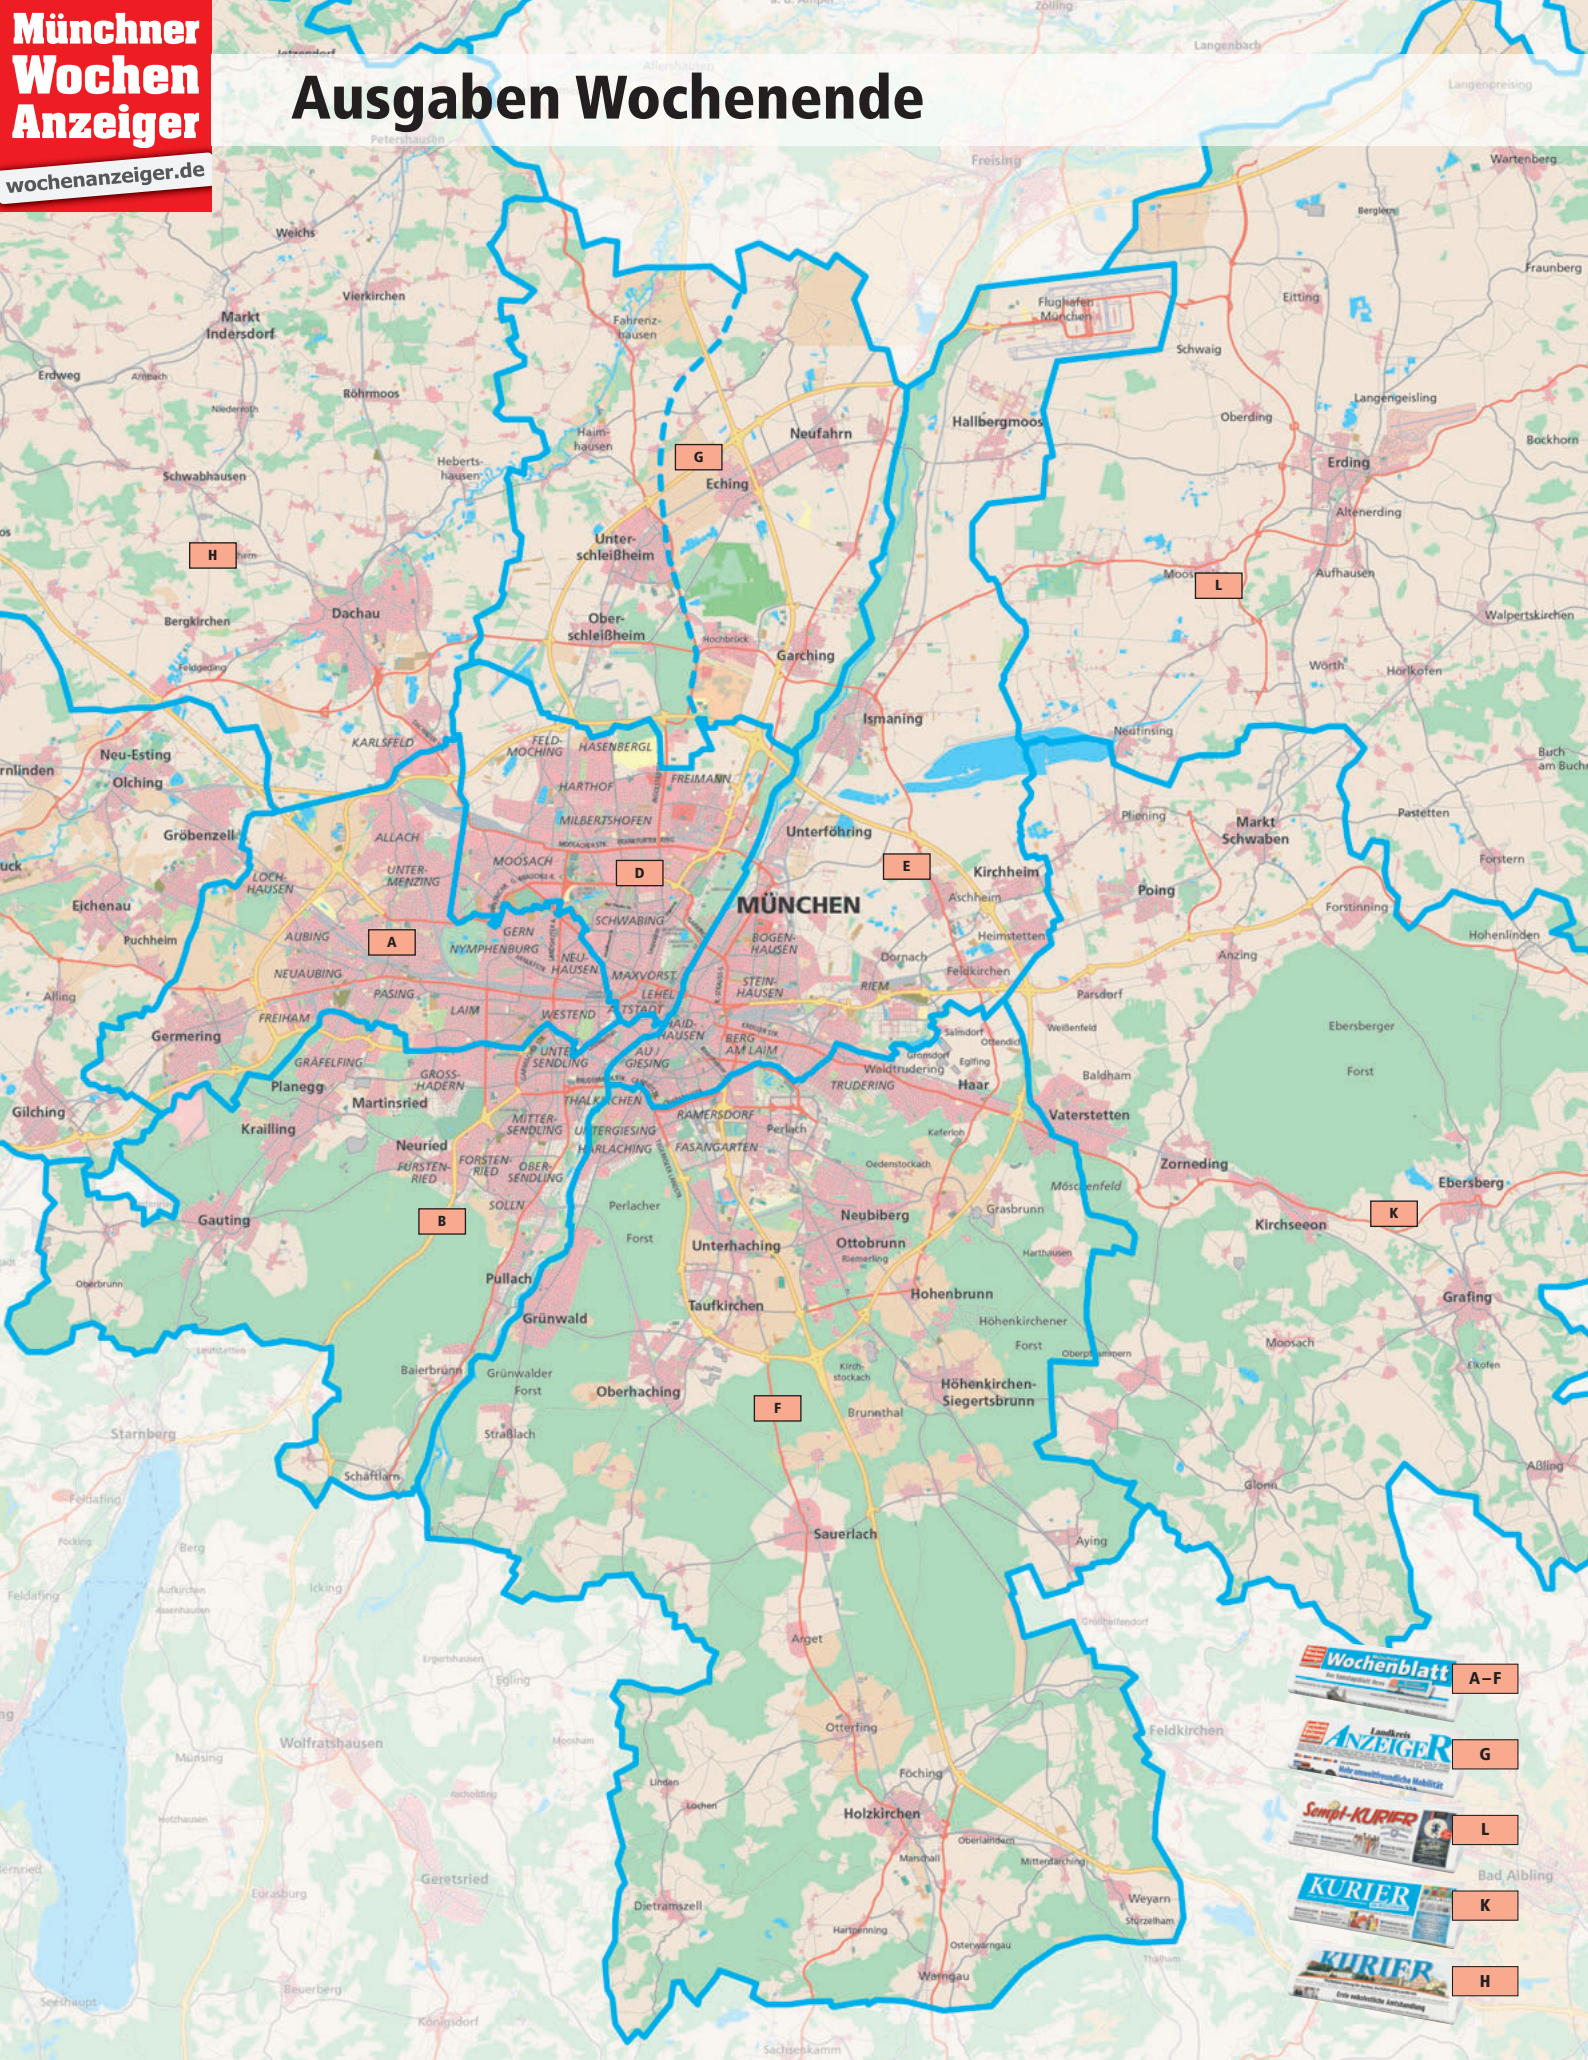

Hellblau = Wochenmitteaussagen (Mittwoch)

Orange = Wochenendaussagen (Samstag)

Grün = Wochenmitte + Wochenende

Ausgaben Wochenmitte

Ausgaben Wochenende

Kombi Regio Plus – Partnerverlage

Ausgaben	Zusteller- auflagen	Ortspreis	Grundpreis	Farbe	Farbzuschlag	Online-Aufschlag	
Einzel Mittwoch							
26/27	Amper Kurier, Fürstenfeldbruck	67.020	€ 3,83	€ 4,41	4c	-	-
28	Amper Bote, Dachau	63.770	€ 2,30	€ 2,71	s/w	30 %	7 %
29	Isar-Kurier, Wolfratshausen	33.000	€ 1,26	€ 1,48	s/w	max. € 90,-	-
37	Wochenblatt Erding	46.975	€ 1,84	€ 2,16	4c	-	7 %
38	Freisinger Wochenblatt	40.115	€ 1,84	€ 2,16	4c	-	7 %
	Extra Superkombi Süd (800), Allgäu	187.432	€ 5,63	€ 6,62	4c	-	inkl.
Einzel Samstag							
I	Amper Kurier, Fürstenfeldbruck	89.210	€ 4,13	€ 4,74	4c	-	-
H	Kurier Dachau	56.115	€ 1,89	€ 2,22	4c	-	7 %
L	Sempt-Kurier Erding	42.485	€ 1,23	€ 1,45	4c	-	7 %
G	Landkreis-Anzeiger Nord	34.415	€ 1,54	€ 1,81	4c	-	7 %
P	Ihre Zeitung EXTRA	26.700	€ 1,11	€ 1,31	sw	30 %	inkl.
R	Bayerisches Taferl	45.200	€ 1,43	€ 1,68	s/w	30 %	inkl.
	Ihre Zeitung EXTRA, Ingolstädter Zeitung EXTRA, Bayerisches Taferl = Gesamtausgabe	146.400	€ 2,62	€ 3,09	s/w	30 %	inkl.
	Landshuter Wochenblatt	71.000	€ 2,52	€ 2,96	s/w	30 %	€ 65,00 + 3,90
	Extra Superkombi Nord (700), Augsburg	600.455	€ 17,41	€ 20,48	s/w	-	inkl.
Kombi Doppel Mittwoch + Samstag							
26/27 + I	Amper Kurier, Fürstenfeldbruck	156.230	€ 5,93	€ 6,82	4c	-	-
26/27 + I	Extra Gesamt Superkombi Nord/Süd (700+800), Augsburg + Allgäu	787.887	€ 23,04	€ 27,10	4c	-	inkl.